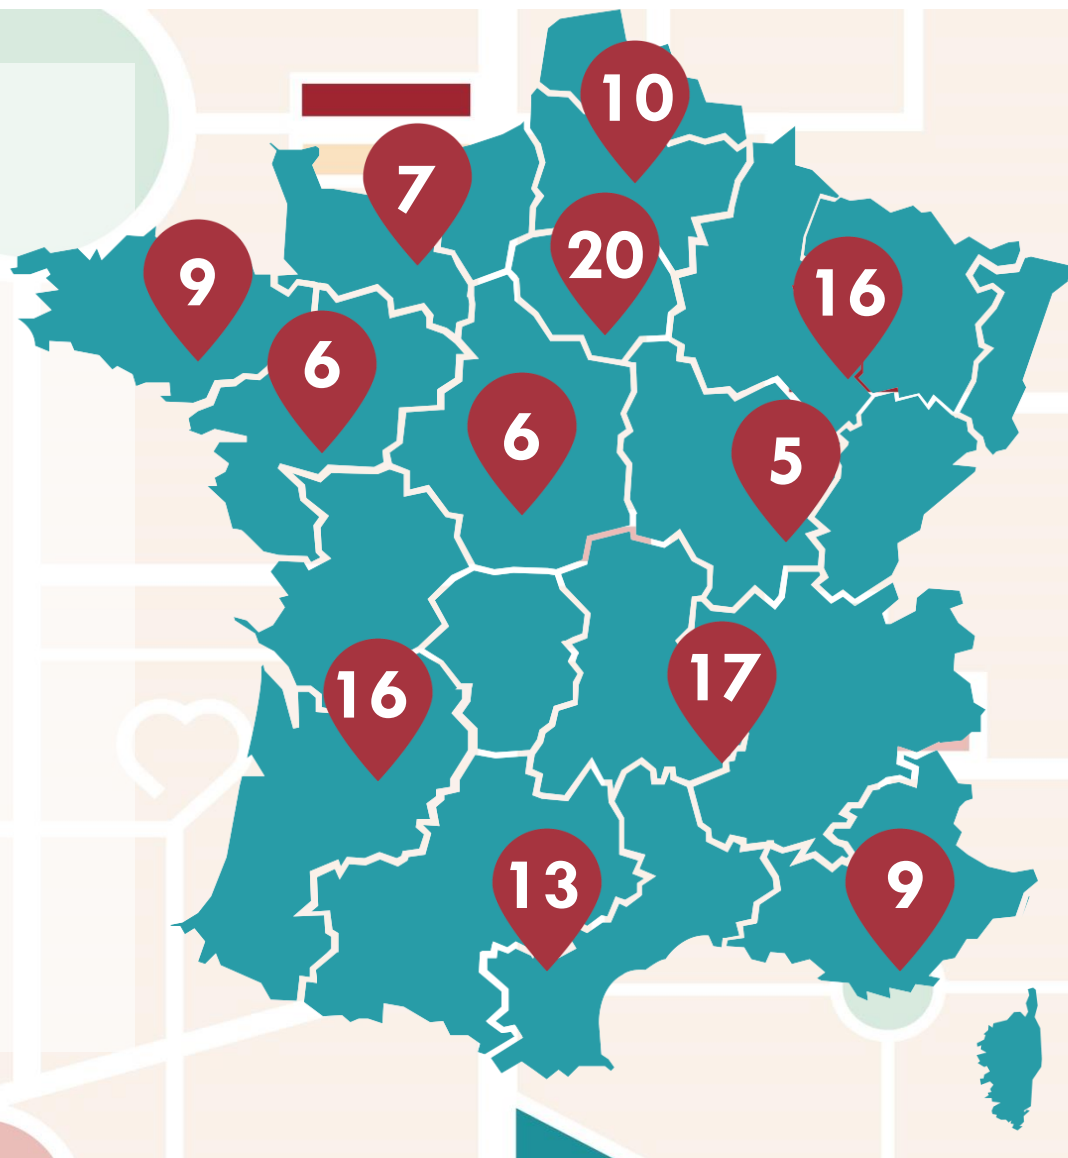

ET...

- ✓ **Installer le panneau à l'entrée de la ville**
- ✓ **Convier les habitants, les autorités, la presse,... à cette pose symbolique.**

LES COMMUNES LABELLISÉES en 2018

✓ **239** communes dont les candidatures ont été **validées**.

✓ **134** communes **labellisées**.

LES COMMUNES LABELLISÉES PAR RÉGION

Au total **134** communes labellisées

Auvergne-Rhône-Alpes : **17**

Bourgogne-Franche-Comté : **5**

Bretagne : **9**

Centre-Val-de-Loire : **6**

Grand Est : **16**

Hauts-de-France : **10**

Ile-de-France : **20**

Normandie : **7**

Nouvelle-Aquitaine : **16**

Occitanie : **13**

Paca Corse : **9**

Pays-de-la-Loire : **6**

LES COMMUNES LABELLIÉES PAR TAILLE

Au total **134** communes labellisées

Moins de 1 000 habitants : **21**

1 000 à 5 000 habitants : **41**

5 000 à 10 000 habitants : **24**

10 000 à 50 000 habitants : **40**